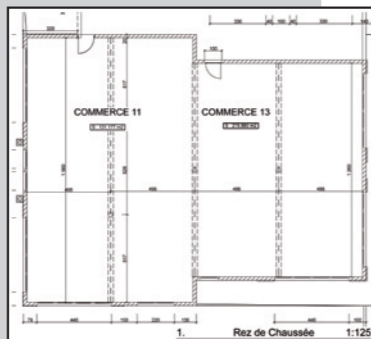

« **Satélis activités** » propose 1 700 m² de locaux professionnels fonctionnels et qualitatifs bénéficiant de la norme « Confort »

Un ensemble immobilier dédié aux PME-PMI, aux professions libérales, au commerce et à l'artisanat qui conjugue les exigences de fonctionnalité de l'entreprise et l'agrément d'un cadre professionnel confortable et dynamique.

Plus d'infos au 06 14 03 83 18

Bâtiment central

Espaces commerciaux en RDC

Le Bâtiment central comporte en rez-de-chaussée 2 espaces commerciaux ou multi-activités aux larges baies vitrées (de 279 m² et 131 m²).

412 m² de bureau à l'étage

une vaste plateforme de 412 m² (éventuellement divisible en 2 lots de 211 m²) desservie par un ascenseur (normes handicapés) et un escalier central.

Satélis

ACTIVITÉS
Cornebarrieu - ZI Moulras

Satélis activités...
Le bureau, l'entreprise, le commerce en synergie...

Plate-forme commerciale

La plate-forme commerciale est agencée en galerie marchande. Elle comporte une enfilade de 10 locaux commerciaux jumelables (de 78 m² chacun) à forte capacité attractive ouvrant sur l'entrée du centre commercial et sur un vaste parking.