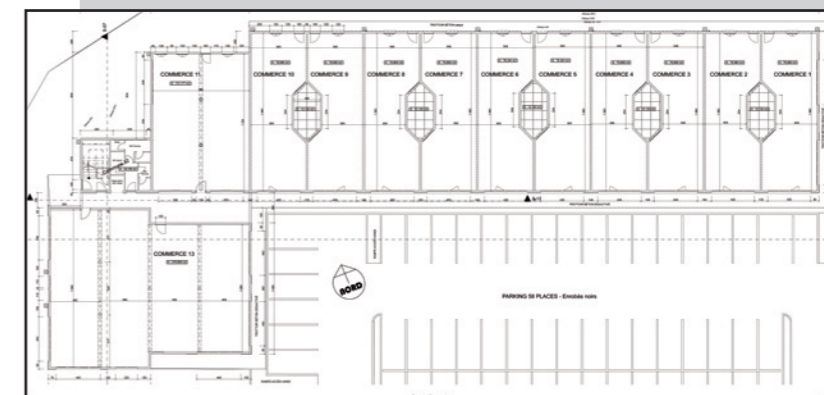

« **Satélis activités** » propose 1 700 m² de locaux professionnels fonctionnels et qualitatifs bénéficiant de la norme « Confort »

Un ensemble immobilier dédié aux PME-PMI, aux professions libérales, au commerce et à l'artisanat qui conjugue les exigences de fonctionnalité de l'entreprise et l'agrément d'un cadre professionnel confortable et dynamique.

Plus d'infos au 06 14 03 83 18

Bâtiment central

Espaces commerciaux en RDC

Le Bâtiment central comporte en rez-de-chaussée 2 espaces commerciaux ou multi-activités aux larges baies vitrées (de 279 m² et 131 m²).

412 m² de bureau à l'étage

une vaste plateforme de 412 m² (éventuellement divisible en 2 lots de 211 m²) desservie par un ascenseur (normes handicapés) et un escalier central.

Satélis

ACTIVITÉS
Cornebarrieu - ZI Moulras

Satélis activités...
Le bureau, l'entreprise, le commerce en synergie...

Plate-forme commerciale

La plate-forme commerciale est agencée en galerie marchande. Elle comporte une enfilade de 10 locaux commerciaux jumelables (de 78 m² chacun) à forte capacité attractive ouvrant sur l'entrée du centre commercial et sur un vaste parking.