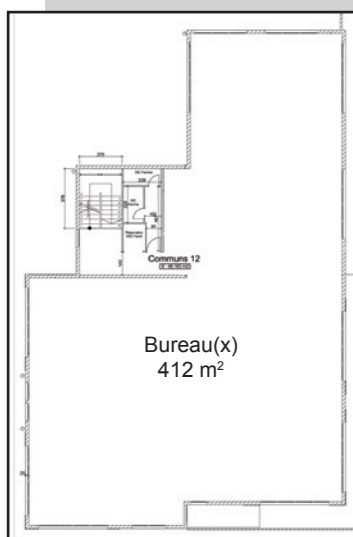

« **Satélis activités** » propose 1 700 m² de locaux professionnels fonctionnels et qualitatifs bénéficiant de la norme « Confort »

Un ensemble immobilier dédié aux PME-PMI, aux professions libérales, au commerce et à l'artisanat qui conjugue les exigences de fonctionnalité de l'entreprise et l'agrément d'un cadre professionnel confortable et dynamique.

Plus d'infos au 06 14 03 83 18

Bâtiment central

Espaces commerciaux en RDC

Le Bâtiment central comporte en rez-de-chaussée 2 espaces commerciaux ou multi-activités aux larges baies vitrées (de 279 m² et 131 m²).

412 m² de bureau à l'étage

une vaste plateforme de 412 m² (éventuellement divisible en 2 lots de 211 m²) desservie par un ascenseur (normes handicapés) et un escalier central.

Satélis

ACTIVITÉS
Cornebarrieu - ZI Moulras

Satélis activités...
Le bureau, l'entreprise, le commerce en synergie...

Plate-forme commerciale

La plate-forme commerciale est agencée en galerie marchande. Elle comporte une enfilade de 10 locaux commerciaux jumelables (de 78 m² chacun) à forte capacité attractive ouvrant sur l'entrée du centre commercial et sur un vaste parking.