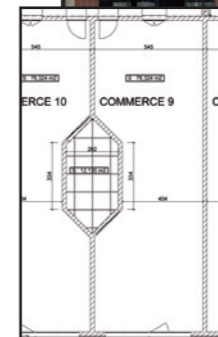

Plus d'infos au 06 14 03 83 18

Bâtiment central

Espaces commerciaux en RDC

Le Bâtiment central comporte en rez-de-chaussée 2 espaces commerciaux ou multi-activités aux larges baies vitrées (de 279 m² et 131 m²).

412 m² de bureau à l'étage

une vaste plateforme de 412 m² (éventuellement divisible en 2 lots de 211 m²) desservie par un ascenseur (normes handicapés) et un escalier central.

Satélis

ACTIVITÉS
Cornebarrieu - ZI Moulras

Satélis activités...
Le bureau, l'entreprise, le commerce en synergie...

Plate-forme commerciale

La plate-forme commerciale est agencée en galerie marchande. Elle comporte une enfilade de 10 locaux commerciaux jumelables (de 78 m² chacun) à forte capacité attractive ouvrant sur l'entrée du centre commercial et sur un vaste parking.