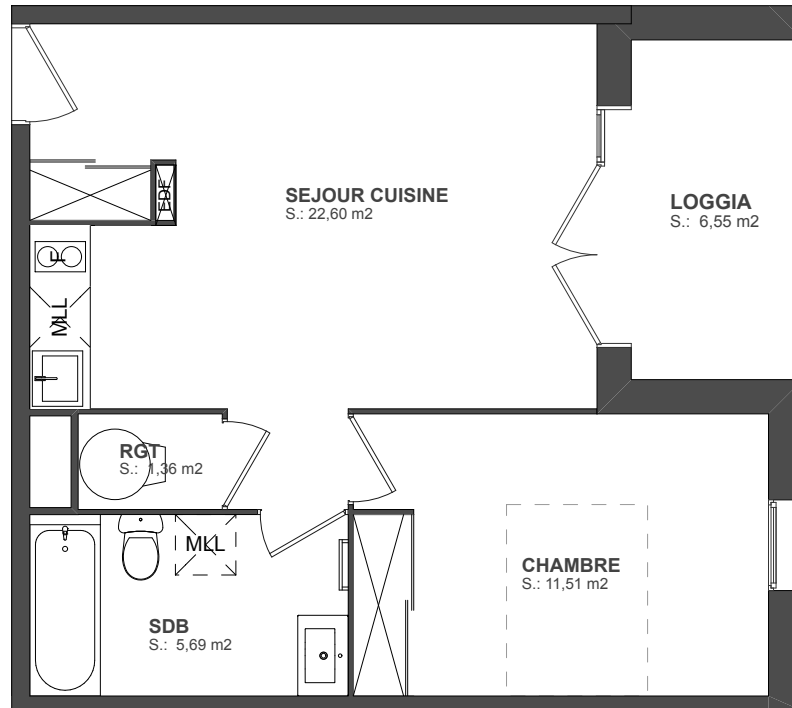

Atlanta Village

24 rue André Vasseur - 31200 Toulouse

T2	
C27 - NIVEAU R+2	
Séjour / Cuisine	22,60
Chambre	11,51
Salle de bains / WC	5,69
Rgt	1,36
TOTAL	41,16
Loggia	6,55