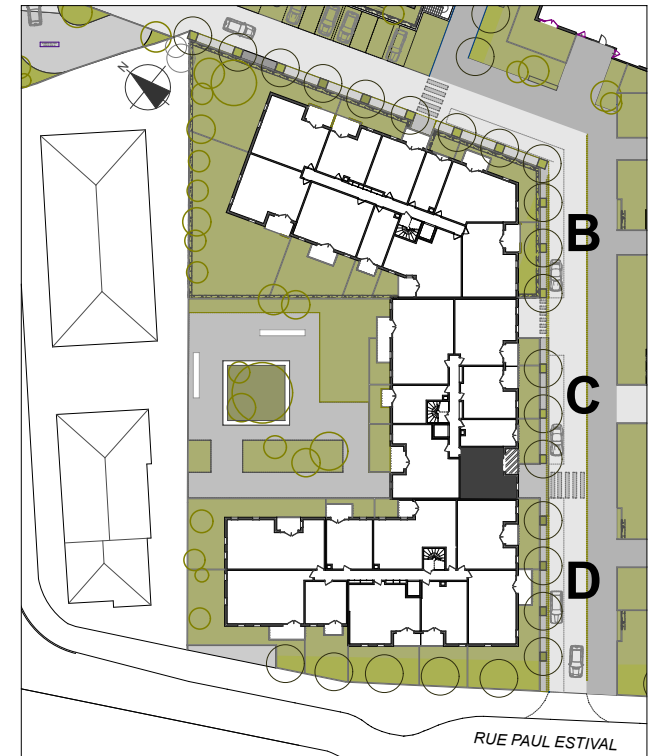

Atlanta Village

24 rue André Vasseur - 31200 Toulouse

T2	
C27 - NIVEAU R+2	
Séjour / Cuisine	22,60
Chambre	11,51
Salle de bains / WC	5,69
Rgt	1,36
TOTAL	41,16
Loggia	6,55