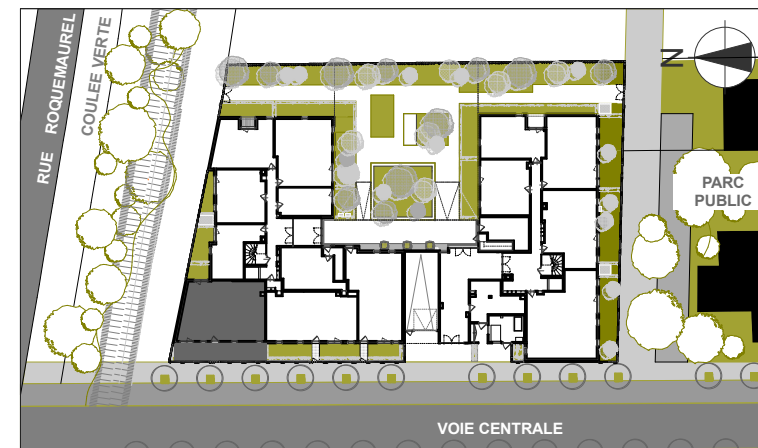

Résidence - Le clos du Barry -

Rue Roquemaurel / Avenue de Lombez 31300 Toulouse

T3	
B008 - ETAGE 0	
Séjour, Cuisine, PL	36.95m ²
Chambre 1	11.84m ²
Chambre 2	11.46m ²
Salle de bains	4.62m ²
WC	5.22m ²
SdE	3.57m ²
Dgt	5.95m ²
Dressing	3.32m ²
TOTAL	82.93m²
Jardin	30.80m ²